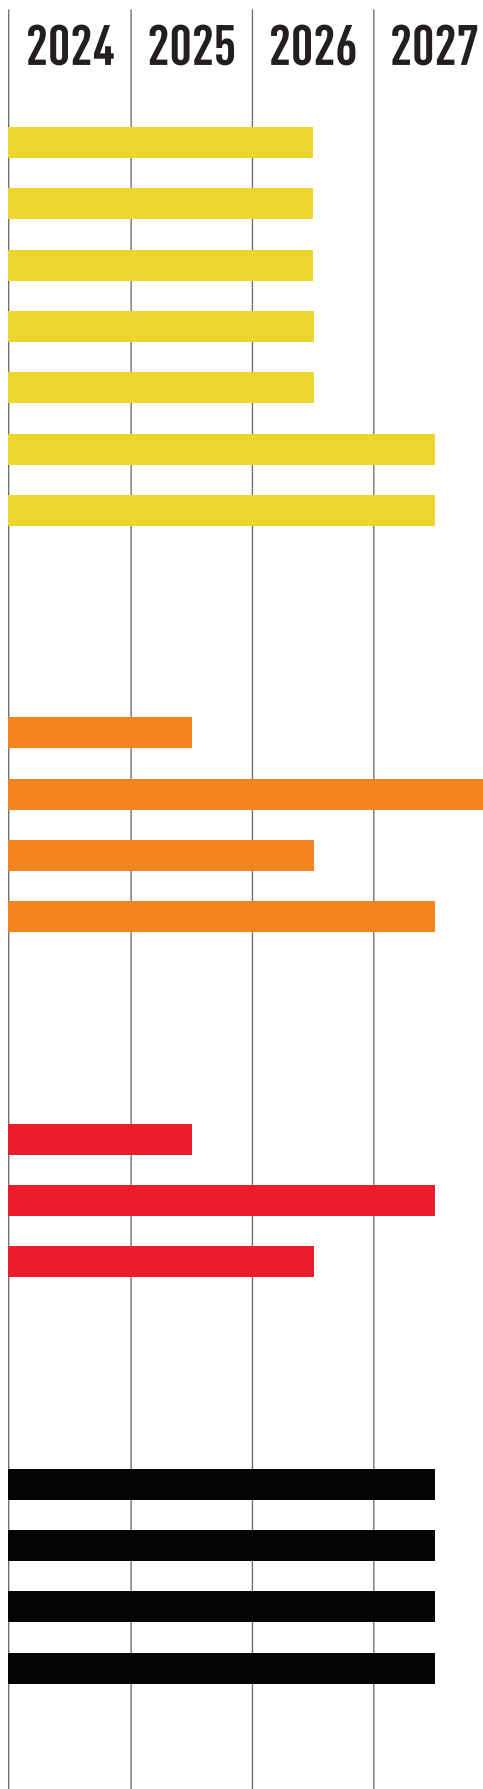

TENUES DE MATCH

teamGLORY **NOUVEAU**

teamLIGA Striped

teamVISION

teamPACER

teamLIGA

teamGOAL **NOUVEAU**

teamRISE

TENUES D'ENTRAINEMENT

teamFINAL* **NOUVEAU**

teamGOAL **NOUVEAU**

teamLIGA

teamRISE

CASUALS

teamFINAL* **NOUVEAU**

teamGOAL **NOUVEAU**

teamLIGA

ACCESSOIRES

ORBITA Footballs **NOUVEAU**

NOVA Handballs **NOUVEAU**

FUTSAL **NOUVEAU**

teamGOAL Bags **NOUVEAU**

CYCLES DE VIE